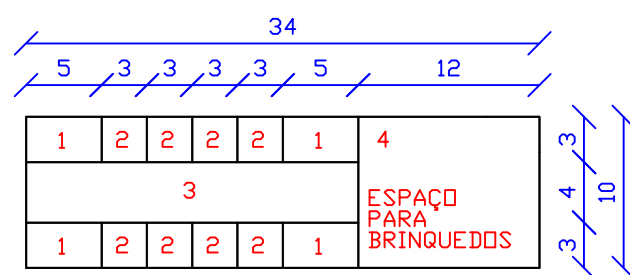

ESPAÇO RUA FRENTE CAMARA DE VEREADORES  
LAYOUT DA DISTRIBUIÇÃO DE ESPAÇO PARA BRINQUEDOS  
Sem Esc. Definida

LEGENDA	ÁREA	QUANT.
1 ESPAÇO 5X3 M - FOODS TRUCKS E/OU CARRINHO GRANDE	15m <sup>2</sup>	4
2 ESPAÇO 3X3 M - CARRINHOS PEQUENOS E BARRACAS	9m <sup>2</sup>	8
3 ESPAÇO 22X4 M CORREDOR PARA TRANSITO DE PEDESTRES	88m <sup>2</sup>	1
4 ESPAÇO 12X10 M - BRINQUEDOS	120m <sup>2</sup>	1
TOTAL	340m <sup>2</sup>	14