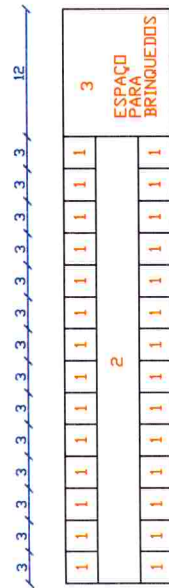

ANEXO III - CROQUIS

**ESPAÇOS LOCALIZADOS NA PRAÇA CEL AMAZONAS E
PRAÇA ALVIR RIESEMBERG.**

ESPAÇO RUA FRENTE CAMARA DE VEREADORES
 LAYOUT DA DISTRIBUIÇÃO DE ESPAÇO PARA BRINQUEDOS
 Sem Esc. Defmnda

LEGENDA			
	ÁREA	ÁREA	QUANT.
1	ESPAÇO 10X7 M - BRINQUEDOS	70m ²	1
TOTAL		70m ²	1

RESPOSTA TÉCNICA: **02/02**

FECHA: **02/02**

INDICADOR: **NS** DATA: **Novembro / 2023**

Observação: CROQUI DE DISTRIBUIÇÃO DE ESPAÇOS NA PRAÇA ALVIR REISBERG.

ESPAÇOS RUA FRENTE ANTIGA PREFEITURA
 LAYOUT DA DISTRIBUIÇÃO DOS ESPAÇOS PARA RUA DE ALIMENTAÇÃO
 Sem Esc. Definida

LEGENDA			
	ÁREA	QUANT.	
1	ESPAÇO 3X3 M - CARRINHOS PEQUENOS E BARRACAS	9m ²	28
2	ESPAÇO 42X4 M CORREDOR PARA TRANSITO DE PEDESTRES	168m ²	1
3	ESPAÇO 12X10 M - BRINQUEDOS	120m ²	1
TOTAL		540m ²	30

ILUMINAÇÃO NATALINA
PROJETO ARQUITETÔNICO